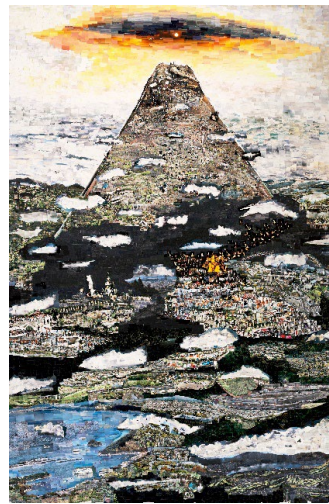

## 小沢さかえ 僕の知らないあなたの翼 2022年7月16日(土)～8月21日(日)※火曜日休館

物語を感じさせる幻想的な世界を描く、小沢さかえ（1980年- ）の初期から最新作までを紹介する、初めての本格的な個展。

独特の世界観を追求する絵画作品は、若手画家の登竜門として知られる絹谷幸二賞の奨励賞を受賞するなど、高く評価されています。また、小沢は本の挿絵などにも積極的に取り組み、児童書『岸边のヤービ』（梨木香歩/作）や絵本『チャーちゃん』（保坂和志/作）などでも幅広いファンを獲得しています。本展では、書籍に使われた原画も多数出品し、創作活動の全容を紹介します。

## 西野壮平写真展 2022年11月26日(土)～12月25日(日) ※火曜日休館

旅をテーマに世界の都市を歩き、モノクロフィルムで撮影した膨大な数の写真を一枚一枚手作業でコラージュする手法で作品を制作する写真家・西野壮平(1982年-)の個展。

西野壮平は、大学在学中に歩いて撮影した都市の断片を、記憶をもとに繋ぎ合わせて再構築した「Diorama Map」シリーズの制作を開始しました。新人写真家の登竜門であるキャノン写真新世紀や岡本太郎賞入選など受賞を重ね、世界の都市に足を運んで撮影し、独特のスタイルを確立してきました。

コロナ禍で旅に出ることを制約されている現在は、アトリエを構える伊豆の海に通い撮影したり、富士山に登頂して制作するなど、自然との対話を志向する作品に力を注いでいます。

関西初の本格的な個展となる本展では、初期から最新作までのヴァリエーションに富む作品を紹介します。

《Diorama Map N.Y.》2006年  
©Sohei Nishino

《Mountain line "Mt Fuji"》2021年  
©Sohei Nishino